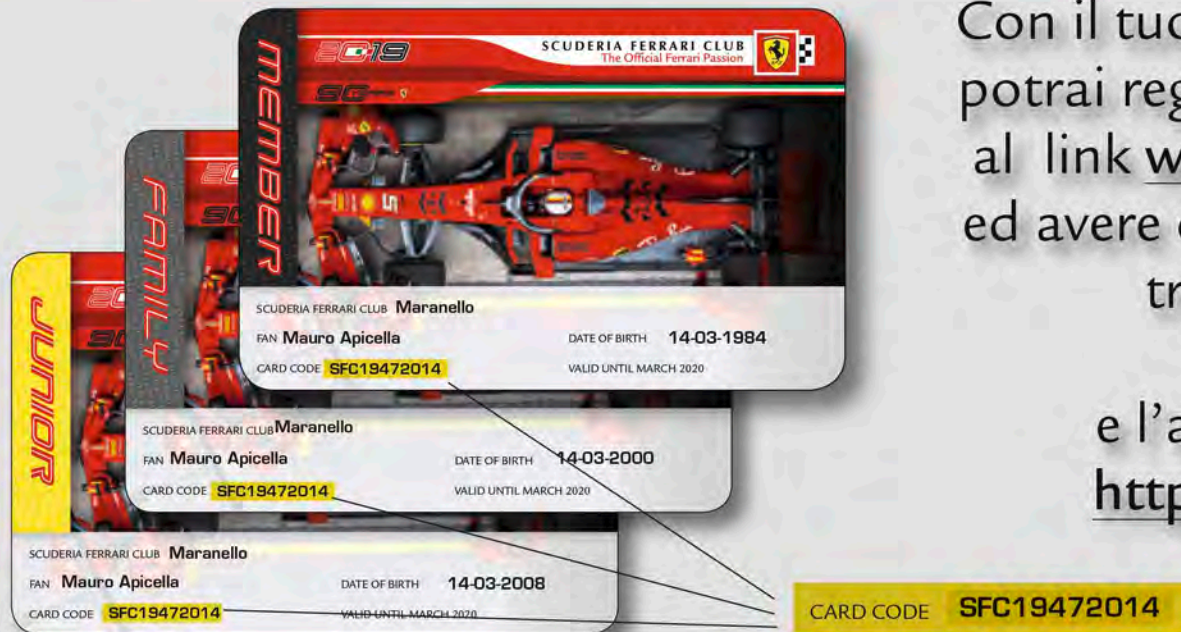

LANYARD, MAGNETS, PENCIL AND UNISEX BELT

Cintura/Belt
Lunghezza 140 centimetri
Length 140 cm

Lanyard

Matita
Pencil

24x124 mm

62x124 mm

Magnets

Con il tuo Card Code (Es.: **SFC19472014**) potrai registrarti sul sito **Formula1 Ferrari**, al link www.SFCregistrazione.ferrari.com ed avere diritto a numerosi benefit digitali, tra cui lo sconto del 15% su www.store.ferrari.com e l'accesso ai contenuti riservati <http://f1member.ferrari.com/it>

*With your card code (e.g. SFC **SFC19472014**) you can register on the **Ferrari Formula1** website at www.SFCregistrazione.ferrari.com and enjoy a number of digital benefits, including a 15% discount at www.store.ferrari.com and access to exclusive content <http://f1member.ferrari.com>*